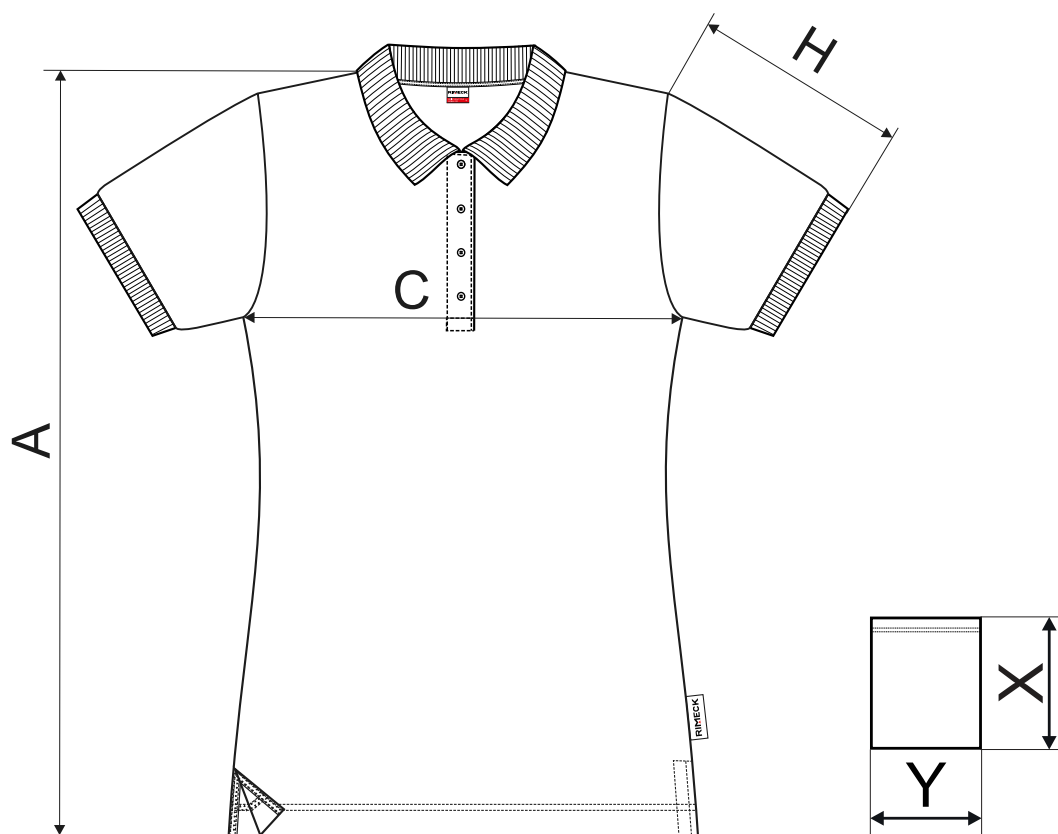

## ► RESIST HEAVY POLO R21

♀ Polo

size [cm]	XS	S	M	L	XL	2XL	3XL
A	62	64	66	68	70	72	74
C	40	44	48	52	58	64	70
H	18	19	20	21	22	23	24
X	10,5	10,5	10,5	10,5	10,5	10,5	10,5
Y	9	9	9	9	9	9	9

All size specifications listed are in cm. Accepted tolerance of up to +/- 5%.